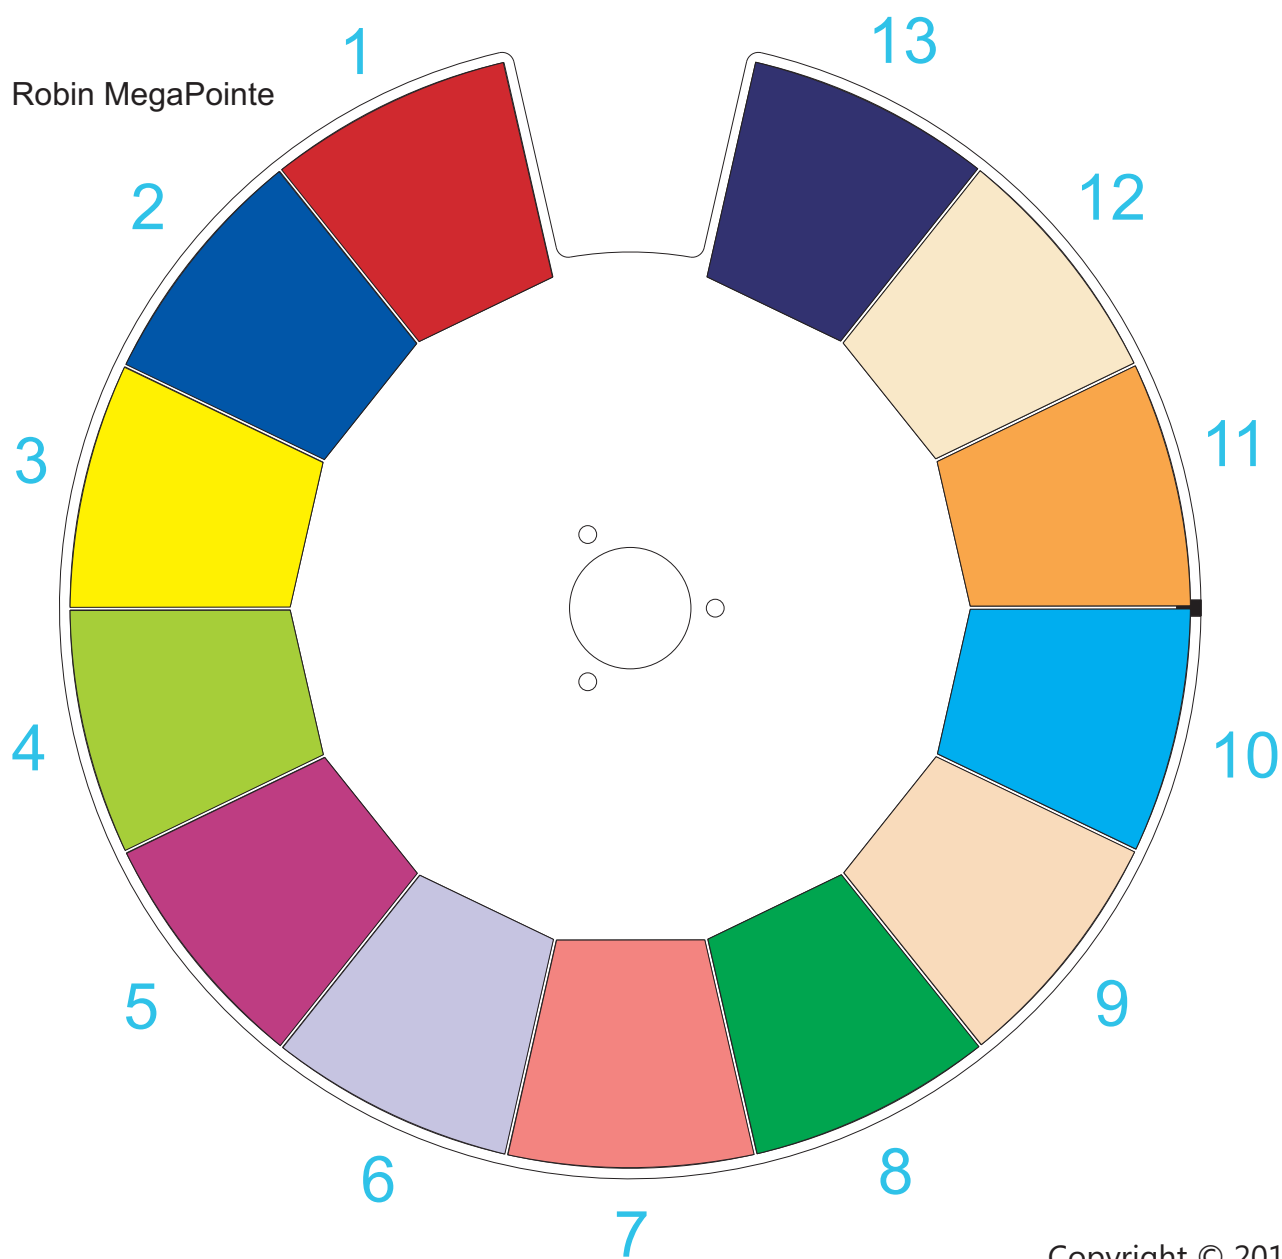

Ordering No. of assembled wheel:

99015478

Color Wheel 13+1 Robin MegaPointe

Ordering No.:

1. 14070445 Dark Red
2. 14070446 Dark Blue
3. 14070447 Yellow
4. 14070448 Light Green
5. 14070449 Magenta
6. 14070450 Lavender
7. 14070451 Pink
8. 14070452 Deep Green
9. 14070453 CTO 2700K
10. 14070454 Blue
11. 14070455 Orange
12. 14070456 CTO 3200K
13. 14070457 Congo Blue