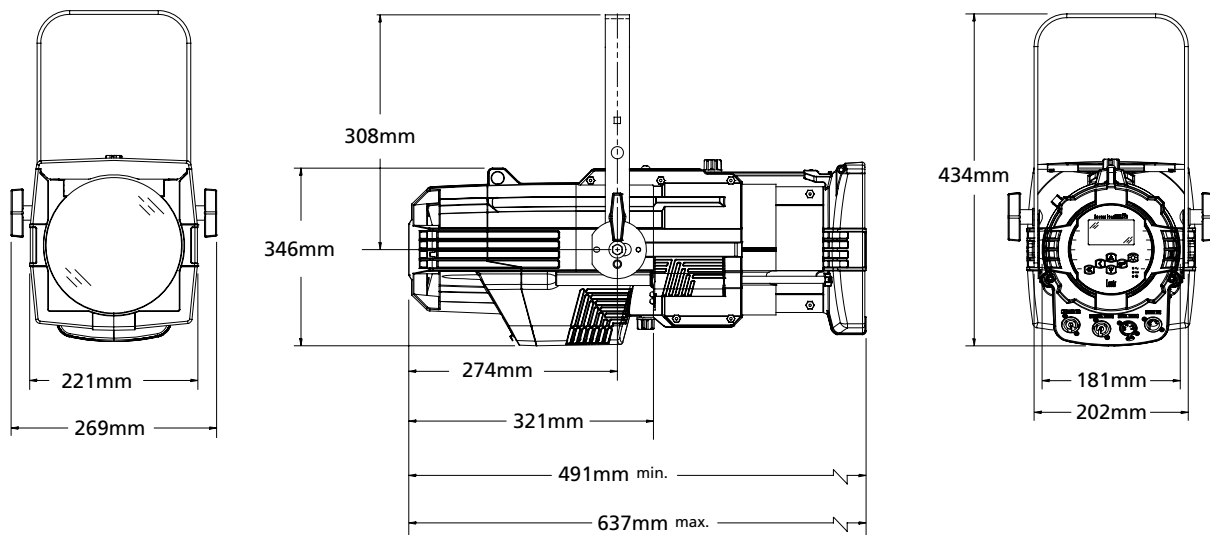

PHOTOMETRISCHE DATEN

Für photometrische Daten informieren Sie sich bitte im Source Four LED Photometrie Handbuch unter www.etconnect.com.

PHYSIKALISCH

Source Four LED Fresnel Gewichte und Abmessungen

MODELL	GEWICHT	VERSANDGEWICHT
	kg	kg
Source Four LED Fresnel Adapter	4,2	4,9

Corporate Headquarters • 3031 Pleasant View Rd, PO Box 620979, Middleton WI 53562 0979 USA • Tel +1 608 831 4116 • Fax +1 608 836 1736
London, UK • Unit 26-28, Victoria Industrial Estate, Victoria Road, London W3 6UU, UK • Tel +44 (0)20 8896 1000 • Fax +44 (0)20 8896 2000
Rome, IT • Via Pieve Torina, 48, 00156 Rome, Italy • Tel +39 (06) 32 111 683 • Fax +44 (0)20 8752 8486

Holzkirchen, DE • Ohmstrasse 3, 83607 Holzkirchen, Germany • Tel +49 (80 24) 47 00-0 • Fax +49 (80 24) 47 00-3 00

Hong Kong • Room 1801, 18/F, Tower 1 Phase 1, Enterprise Square, 9 Sheung Yuet Road, Kowloon Bay, Kowloon, Hong Kong • Tel +852 2799 1220 • Fax +852 2799 9325

Web • www.etconnect.com • Copyright©2015 ETC. All Rights Reserved. All product information and specifications subject to change. 7460L1012-DE Rev. A 07/2015