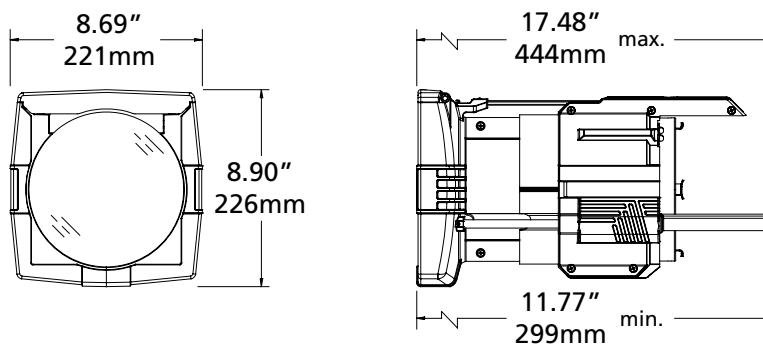

PHOTOMETRISCHE DATEN

Für photometrische Daten informieren Sie sich bitte im Source Four LED Photometrie Handbuch unter www.etconnect.com.

PHYSIKALISCH

Source Four LED Fresnel Gewichte und Abmessungen

MODELL	GEWICHT	VERSANDGEWICHT
	kg	kg
Source Four LED Fresnel Adapter	4,2	4,9

Corporate Headquarters • 3031 Pleasant View Rd, PO Box 620979, Middleton WI 53562 0979 USA • Tel +1 608 831 4116 • Fax +1 608 836 1736
London, UK • Unit 26-28, Victoria Industrial Estate, Victoria Road, London W3 6UU, UK • Tel +44 (0)20 8896 1000 • Fax +44 (0)20 8896 2000
Rome, IT • Via Pieve Torina, 48, 00156 Rome, Italy • Tel +39 (06) 32 111 683 • Fax +44 (0)20 8752 8486

Holzkirchen, DE • Ohmstrasse 3, 83607 Holzkirchen, Germany • Tel +49 (80 24) 47 00-0 • Fax +49 (80 24) 47 00-3 00

Hong Kong • Room 1801, 18/F, Tower 1 Phase 1, Enterprise Square, 9 Sheung Yuet Road, Kowloon Bay, Kowloon, Hong Kong • Tel +852 2799 1220 • Fax +852 2799 9325

Web • www.etconnect.com • Copyright©2015 ETC. All Rights Reserved. All product information and specifications subject to change. 7460L1012-DE Rev. A 07/2015